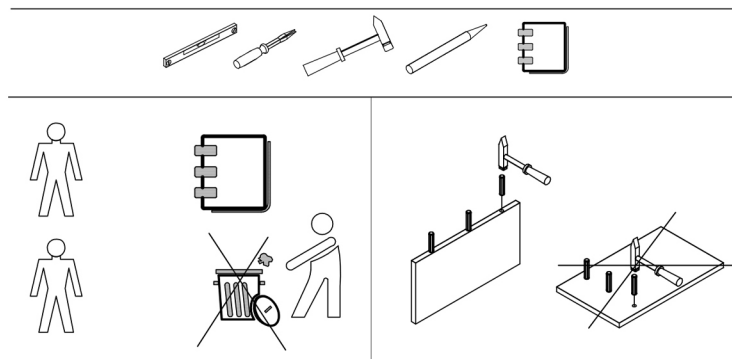

JESI

Használati utasítás.

Csomagolatlan termék vásárlásakor ajánlatos az üzletben ellenőrizni a termék minőségét és hiánytalanságát. A termék összeszerelését a jelen kézikönyvben leírt módon kell elvégezni. Amíg a termék használatban van, a meglazult csavarokat rendszeresen meg kell húzni. Ha például költözés előtt a tárgyakat mozgatni kell a lakásban, akkor a terméket teljesen teherteleníteni kell (matrac). A meglévő támasztékok károsodásának elkerülése érdekében a terméket mozgatás előtt fel kell emelni. A bútoroknak nem szabad vízzel érintkezni. A terméket enyhén megnedvesített puha ronggyal kell leporolni. Az alkatrészek vetemedésének és a termékek elszíneződésének elkerülése érdekében ne helyezze a bútorokat közvetlen napfényre.